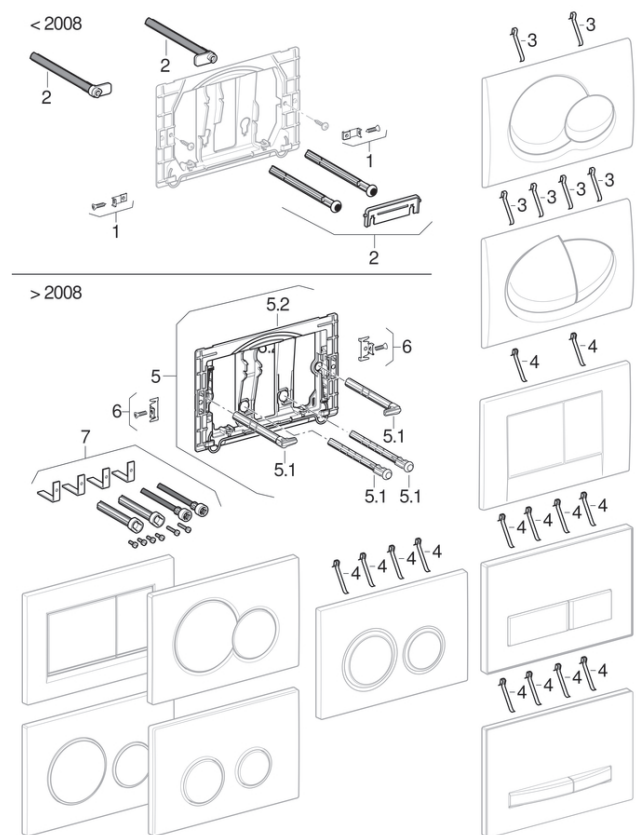

**Sigma, Samba, Bolero, Twist működtetőlapok 2 mennyeséges öblítéshez**

2000 -

115.770.BN.1	115.770.BP.1	115.770.CG.1	115.770.CG.5
115.770.CP.1	115.770.DK.1	115.770.DK.5	115.770.DT.1
115.770.DT.5	115.770.DW.1	115.770.DW.5	
115.770.EP.1	115.770.EP.5	115.770.FA.1	115.770.FB.1
115.770.FB.5	115.770.FK.1	115.770.FL.1	115.770.FN.1
115.770.FQ.1	115.770.FR.1	115.770.FR.5	115.770.GM.1
115.770.GM.5	115.770.KA.5	115.770.KB.1	115.770.LA.5
115.777.BM.1	115.777.BN.1	115.777.BP.1	115.777.CG.1
115.777.DK.1	115.777.DT.1	115.777.DW.1	115.777.EP.1
115.777.FA.1	115.777.FB.1	115.777.FK.1	115.777.FL.1
115.777.FN.1	115.777.FQ.1	115.777.FR.1	115.777.GM.1
115.777.KB.1	115.778.KH.1	115.778.KJ.1	115.778.KK.1
115.778.KL.1	115.778.KM.1	115.778.KN.1	115.778.SN.1
115.780.DT.1	115.780.GM.1	115.780.HC.1	115.780.KA.1
115.781.SN.1	115.788.DW.1	115.788.DW.5	
115.788.EP.1	115.788.EP.5	115.788.GH.1	115.788.GH.5
115.788.SC.1	115.788.SC.5	115.788.SD.1	115.788.SD.5
115.788.SE.1	115.788.SE.5	115.788.SQ.5	115.882.KH.1
115.882.KJ.1	115.882.KK.1	115.882.KL.1	115.882.KM.1
115.882.KN.1	115.882.SN.1	115.883.KH.1	115.883.KJ.1
115.883.KK.1	115.883.KL.1	115.883.KM.1	115.883.KN.1
115.889.SN.1	115.884.00.1	115.884.JM.1	115.884.SI.1
115.884.SJ.1	115.884.TG.1	115.788.11.2	115.788.21.2
115.788.DW.2	115.788.GH.2	115.788.SD.2	
115.788.SQ.2	115.788.TG.2	115.788.JM.2	115.788.00.2

**Tulajdonságok**

Gyártási év	2000
Modell típusa	24,6 x 16,4 cm
Modell típusa	Sigma50

**Érvényes az alábbi cikkekhez**

115.770.10.1	115.770.10.5	115.770.11.1	115.770.11.5
115.770.21.1	115.770.21.5	115.770.45.1	115.770.46.1
115.770.46.5	115.770.81.1	115.777.10.1	115.777.11.1
115.777.21.1	115.777.45.1	115.777.46.1	115.777.81.1
115.780.00.1	115.780.11.1	115.780.21.1	115.780.45.1
115.780.46.1	115.782.46.1	115.788.00.1	115.788.00.5
115.788.11.1	115.788.11.5	115.788.21.5	115.770.BM.1