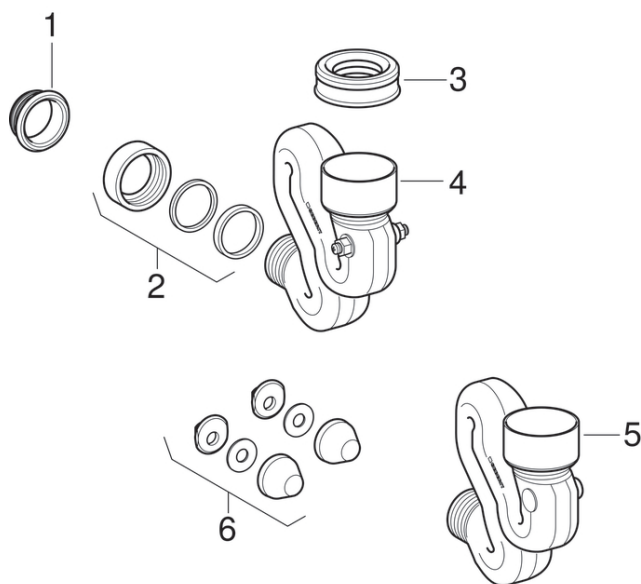

Csigaszifonok vizeldéhez

1999 -

Tulajdonságok

Gyártási év

1999

Érvényes az alábbi cikkhez

152.939.11.1 152.942.11.1

#	Cikksz.	Megnevezés	Megjegyzések
1	152.496.00.1	Geberit gumidugó szifoncsatlakozó könyökhöz, d50	
2	252.277.11.1	Geberit hollandi anya, komplett, alpin fehér	
3	358.826.00.1	Geberit csatlakozó készlet UP vizelde szifonhoz	
4	242.078.00.1	Geberit csigaszifon vizeldéhez 70mm szondával	
5	242.029.00.1	Geberit csigaszifon vizeldéhez 70mm	
6	217.713.11.1	Geberit zárókupak készlet fali WC-hez, alpin fehér	
6	217.713.46.1	Geberit zárókupak készlet fali WC-hez, matt króm	