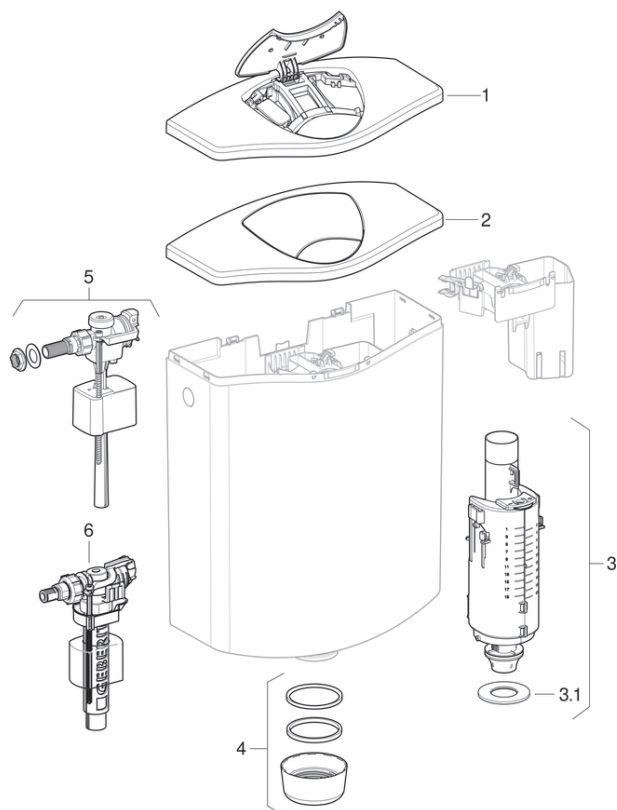

## AP116 falon kívüli öblítőtartályok, 2 mennyeséges öblítés

2011 -

### Érvényes az alábbi cikkhez

136.430.11.1 136.444.11.1

#	Cikksz.	Megnevezés	Megjegyzések
1	238.085.11.1	Geberit AP116Plus tartályfedél nyomógombokkal	
2	238.082.11.1	Geberit AP116 tartályfedél nyomógombokkal	
3	238.116.00.1	Geberit öblítőszelep AP116 és AP116Plus	
3.1	816.418.00.1	Geberit emelőharang tömítés, d63xdi31.5x3	
4	238.073.11.1	Geberit AP112, AP116, AP117 öblítőcső hollandier	
5	SPT_461088	330 típusú töltőszelepek, oldalsó vízcsatlakozás vagy alsó vízcsatlakozás	
5	136.703.00.3		
5	SPT_732852	333 típusú töltőszelepek, oldalsó vízcsatlakozás	
6	SPT_461085	380 típusú töltőszelepek, oldalsó vízcsatlakozás	