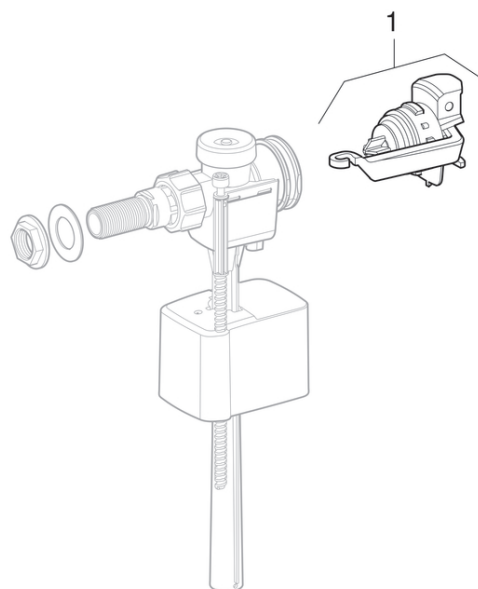

333 típusú töltőszelepek, oldalsó vízcsatlakozás

2018 -

Tulajdonságok

Gyártási év	2018
Modell típusa	Töltőszelep, 333 típus

Érvényes az alábbi cikkhez

136.703.00.3 136.934.21.3

#	Cikksz.	Megnevezés	Megjegyzések
1	243.801.00.1		