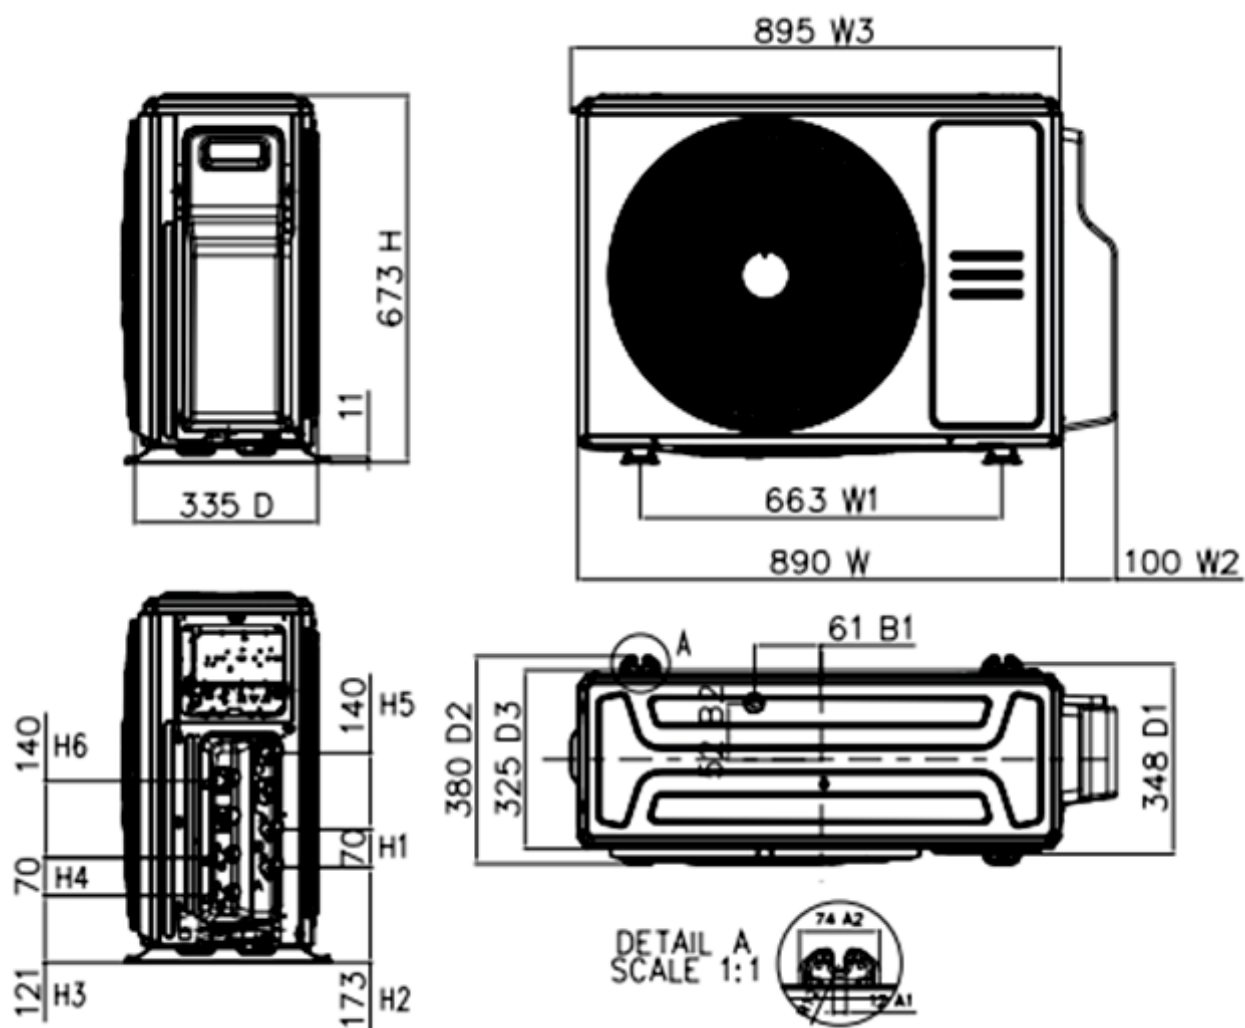

Concept AG multi split 14-K kültéri egység

Concept AG multi split 18-K kültéri egység

Concept AG multi split 21-K kültéri egység

Concept AG multi split 28-K kültéri egység

Concept AG multi split 36-K kültéri egység

Concept AG multi split 42-K kültéri egység

Concept AG multi split beltéri egységek

	W (mm)	D (mm)	H (mm)
AG 2,5 kW	969	241	320
AG 3,5 kW			
AG 5 kW	969	241	320
AG 7 kW	1083	244	336