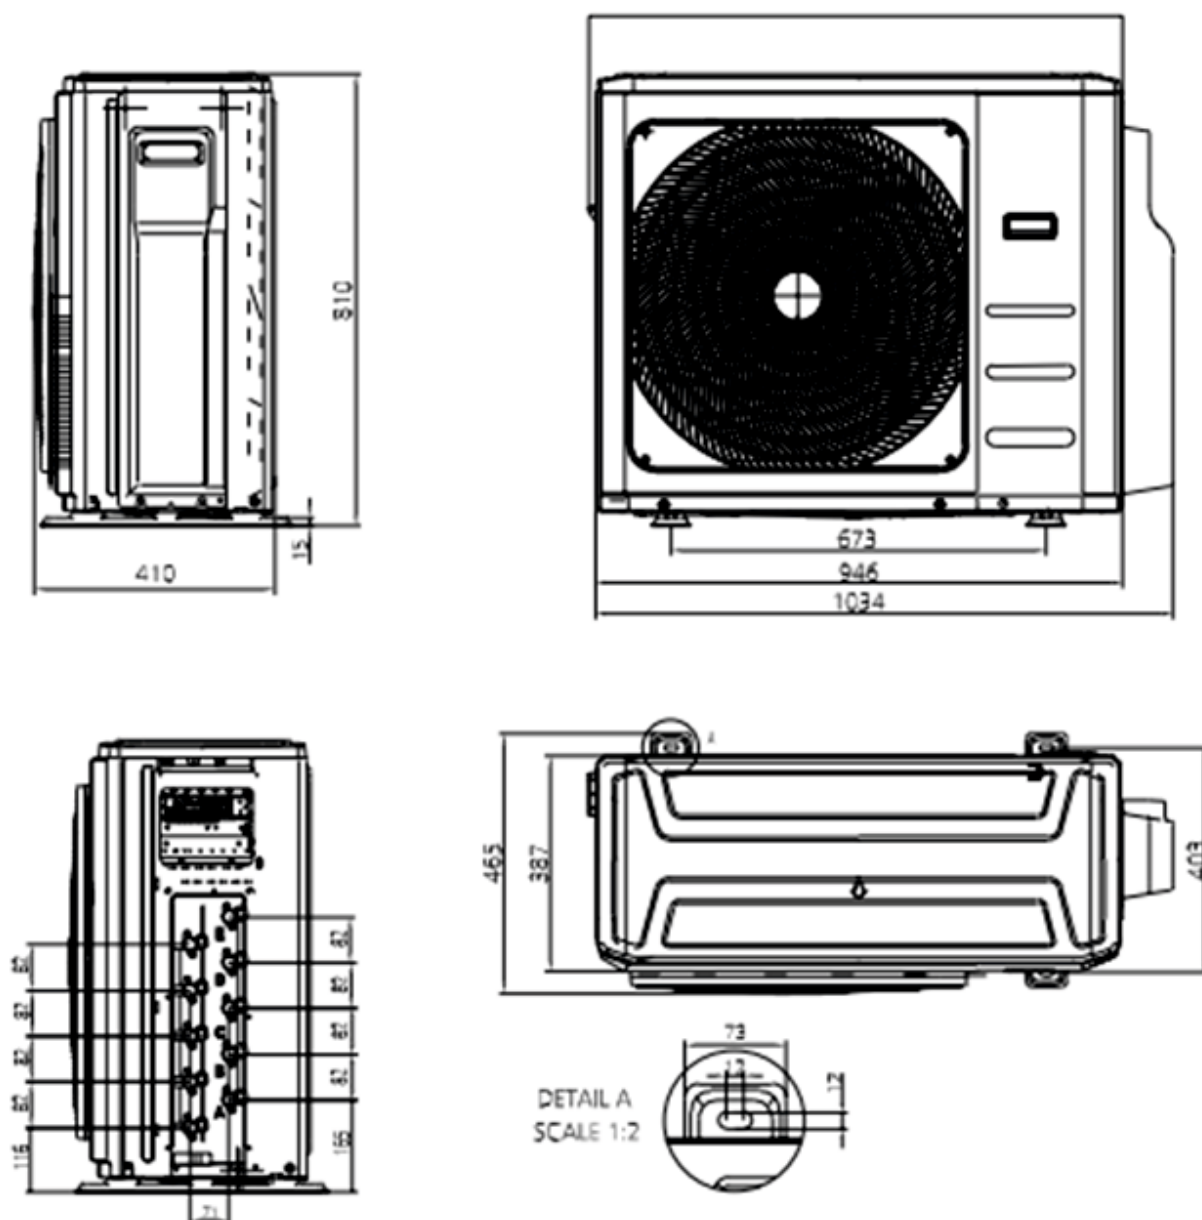

Concept AG multi split 14-K kültéri egység

Concept AG multi split 18-K kültéri egység

Concept AG multi split 21-K kültéri egység

Concept AG multi split 28-K kültéri egység

Concept AG multi split 36-K kültéri egység

Concept AG multi split 42-K kültéri egység

Concept AG multi split beltéri egységek

	W (mm)	D (mm)	H (mm)
AG 2,5 kW	969	241	320
AG 3,5 kW			
AG 5 kW	969	241	320
AG 7 kW	1083	244	336