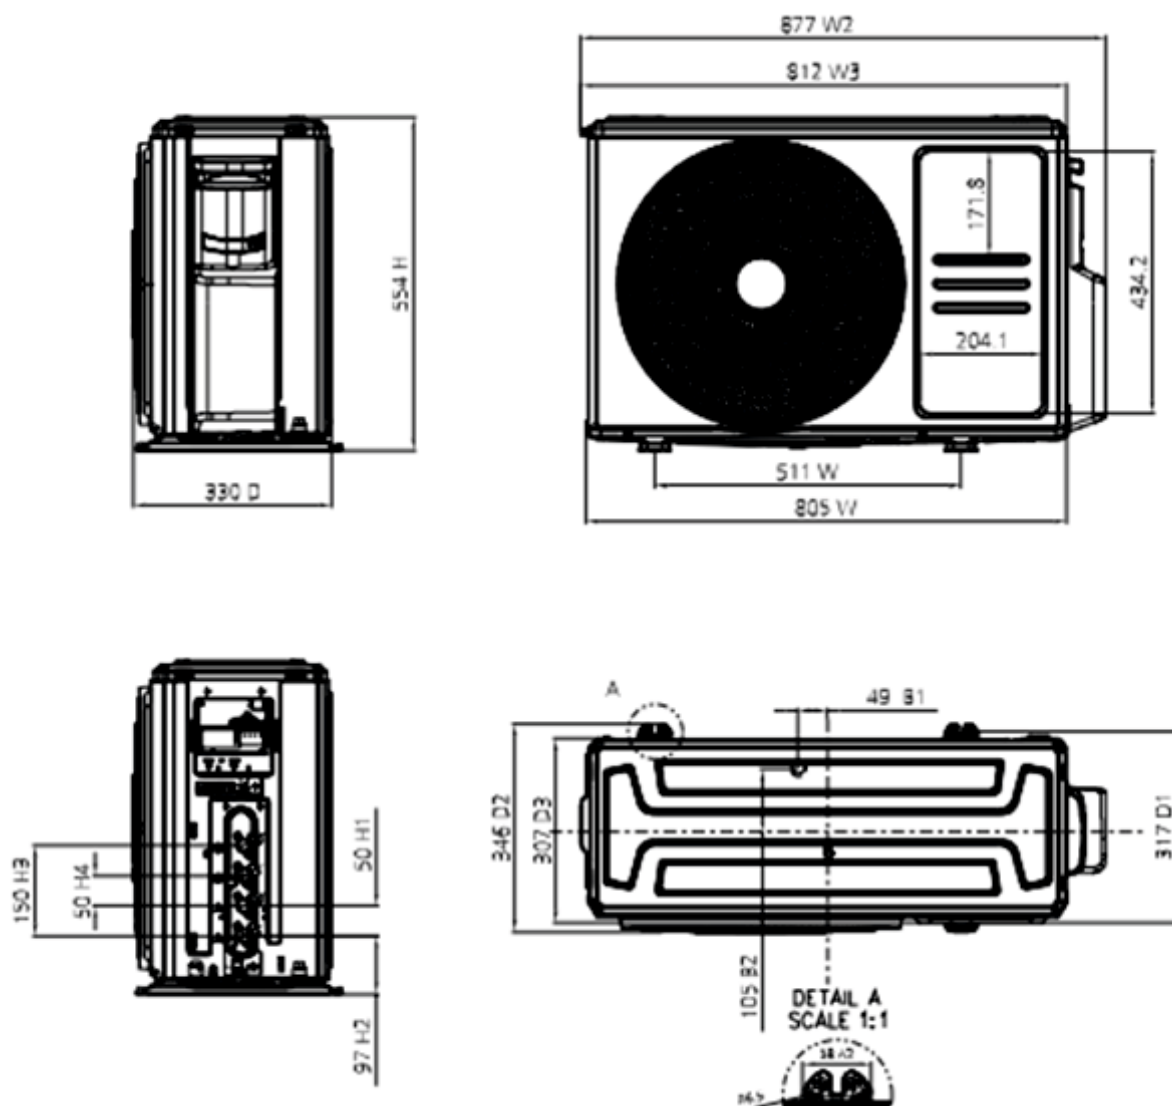

Concept AG multi split 14-K kültéri egység

Concept AG multi split 18-K kültéri egység

Concept AG multi split 21-K kültéri egység

Concept AG multi split 28-K kültéri egység

Concept AG multi split 36-K kültéri egység

Concept AG multi split 42-K kültéri egység

Concept AG multi split beltéri egységek

	W (mm)	D (mm)	H (mm)
AG 2,5 kW	969	241	320
AG 3,5 kW			
AG 5 kW	969	241	320
AG 7 kW	1083	244	336