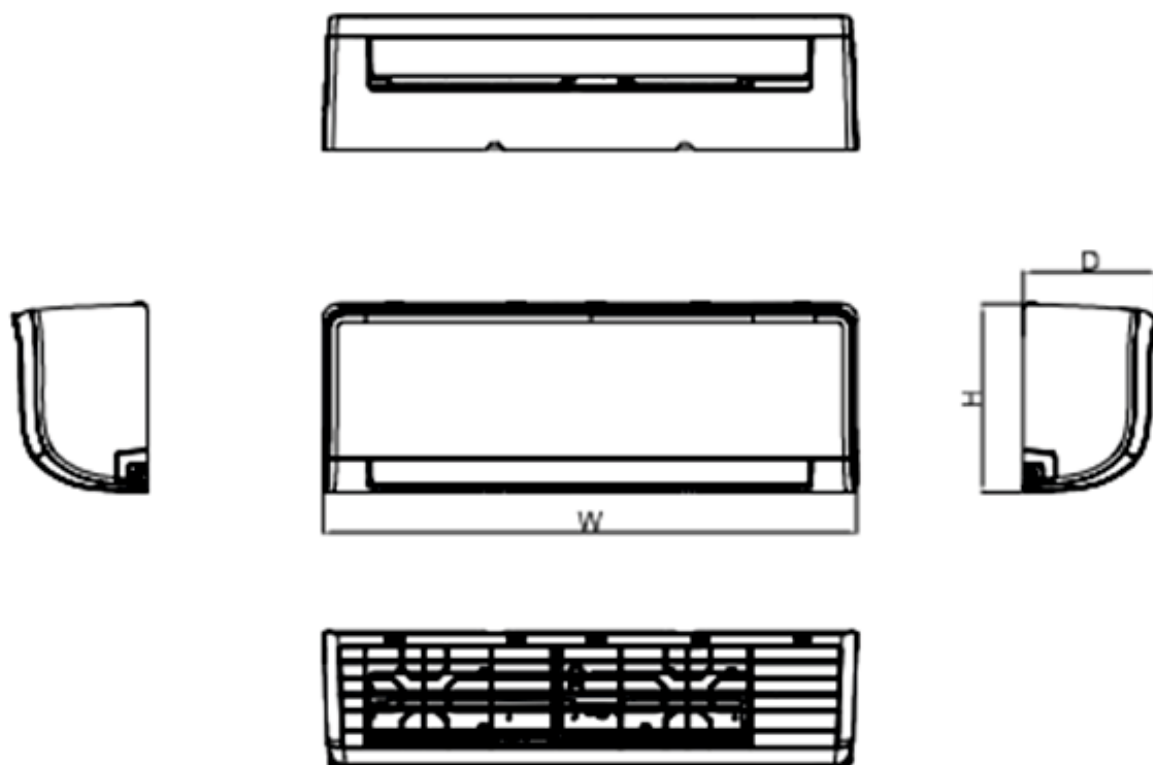

Concept AG multi split 14-K kültéri egység

Concept AG multi split 18-K kültéri egység

Concept AG multi split 21-K kültéri egység

Concept AG multi split 28-K kültéri egység

Concept AG multi split 36-K kültéri egység

Concept AG multi split 42-K kültéri egység

Concept AG multi split beltéri egységek

	W (mm)	D (mm)	H (mm)
AG 2,5 kW	969	241	320
AG 3,5 kW			
AG 5 kW	969	241	320
AG 7 kW	1083	244	336