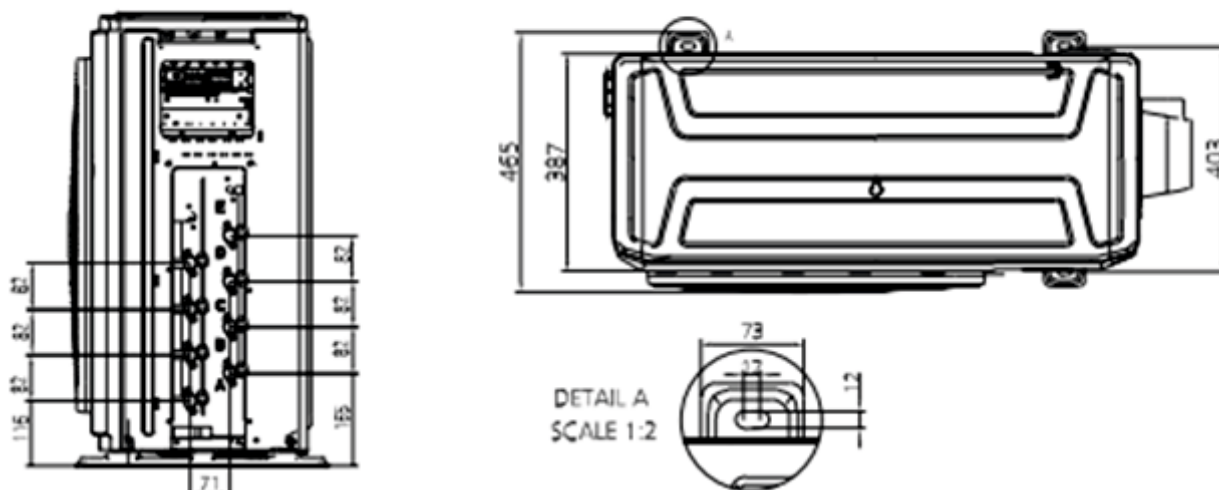

Concept AG multi split 14-K kültéri egység

Concept AG multi split 18-K kültéri egység

Concept AG multi split 21-K kültéri egység

Concept AG multi split 28-K kültéri egység

Concept AG multi split 36-K kültéri egység

Concept AG multi split 42-K kültéri egység

Concept AG multi split beltéri egységek

	W (mm)	D (mm)	H (mm)
AG 2,5 kW	969	241	320
AG 3,5 kW			
AG 5 kW	969	241	320
AG 7 kW	1083	244	336