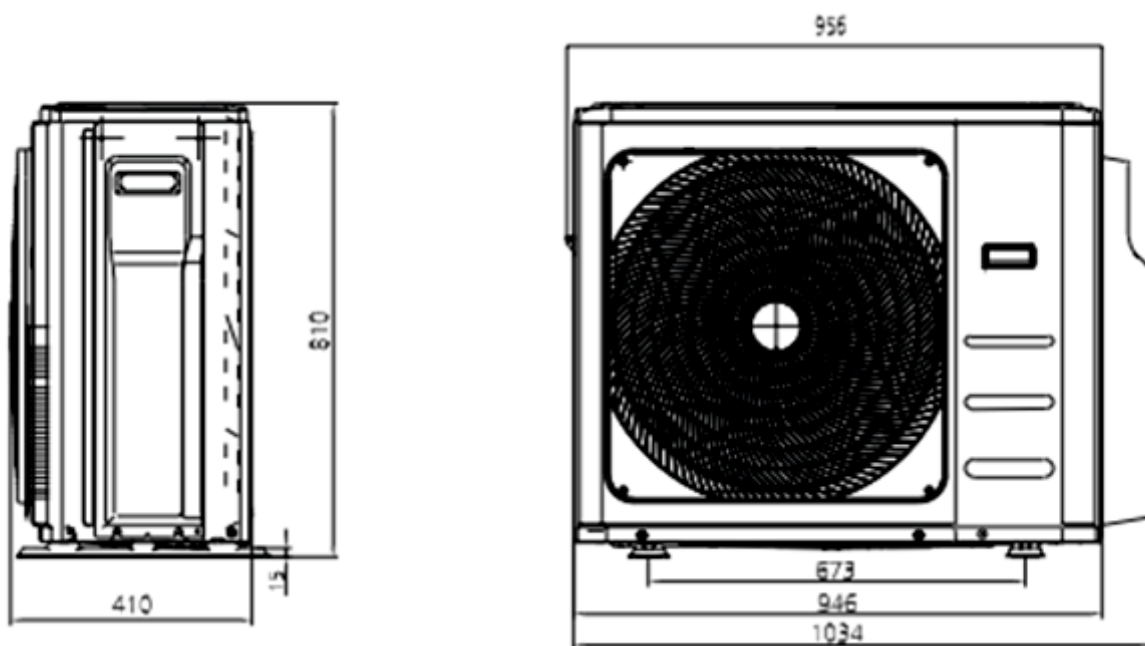

Concept AG multi split 14-K kültéri egység

Concept AG multi split 18-K kültéri egység

Concept AG multi split 21-K kültéri egység

Concept AG multi split 28-K kültéri egység

Concept AG multi split 36-K kültéri egység

Concept AG multi split 42-K kültéri egység

Concept AG multi split beltéri egységek

	W (mm)	D (mm)	H (mm)
AG 2,5 kW	969	241	320
AG 3,5 kW			
AG 5 kW	969	241	320
AG 7 kW	1083	244	336