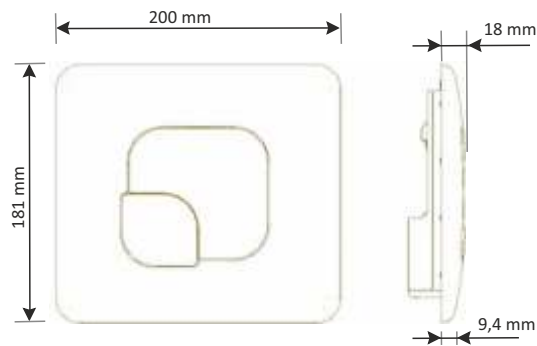

## WC-001 Falsík alatti WC szerelőelem

- Előlről működtethető, előszerelt UP öblítőtartály
- Belső hang és kondenzátum elleni szigetelés, DIN 4109 szerint
- ½" vízcsatlakozás
- Önhordó, állítható magasságú (200mm a RFB-FFB-nek megfelelően) 360mm széles perforált fémkeret, fali és padló rögzítéssel
- PE DN80x100 lefolyó könyök és csatlakozó készlet fali WC-hez
- Rögzítőkészlet
- Széles nyomólap választék
- Alkalmos minden a kereskedelemben kapható fali WC-hez
- Méretek (Ma/SZe/Mé): 1180x360x160mm

## Lemon

- Lemon dizájn
- Anyaga ABS
- Szín változat:
  - Fehér
  - Fényes króm (Fényes króm a lap és a nagy gomb, matt króm a kis gomb)
  - Matt krom (Matt króm a lap és a nagy gomb, fényes króm a kis gomb)
- Kétmennyiségű öblítés
- Mechanikus működtetés
- Működtető erő 20 N alatt
- Sima működtető csavarok a működési zajok elkerüléséhez
- Kézzel vágható rögzítő és működtető csavarok a burkolat vastagságnak megfelelően
- Használható szerelő nyílásként a tartály alkatrészeinek cseréjéhez
- Burkolat vastagsága 16 és 100 mm között lehet