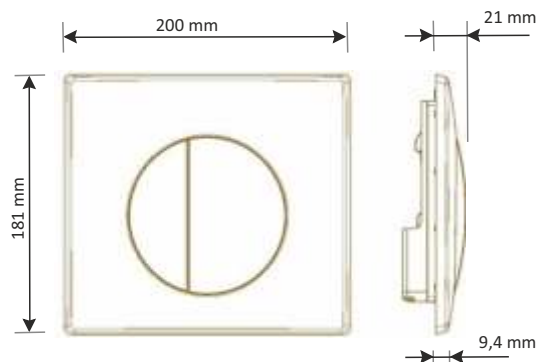

## WC-001 Falsík alatti WC szerelőelem

- Előlről működtethető, előszerelt UP öblítőtartály
- Belső hang és kondenzátum elleni szigetelés, DIN 4109 szerint
- ½" vízcsatlakozás
- Önhordó, állítható magasságú (200mm a RFB-FFB-nek megfelelően) 360mm széles perforált fémkeret, fali és padló rögzítéssel
- PE DN80x100 lefolyó könyök és csatlakozó készlet fali WC-hez
- Rögzítőkészlet
- Széles nyomólap választék
- Alkalmos minden a kereskedelemben kapható fali WC-hez
- Méretek (Ma/SZe/Mé): 1180x360x160mm

## Media

- Osztott dizájn
- Anyaga ABS
- Szín változat:
  - Fehér
  - Fényes króm (Fényes króm a lap és a nagy gomb, matt króm a kis gomb)
  - Matt krom (Matt króm a lap és a nagy gomb, fényes króm a kis gomb)
- Kétmennyiségű öblítés
- Mechanikus működtetés
- Működtető erő 20 N alatt
- Sima működtető csavarok a működési zajok elkerüléséhez
- Kézzel vágható rögzítő és működtető csavarok a burkolat vastagságnak megfelelően
- Használható szerelő nyílásként a tartály alkatrészeinek cseréjéhez
- Burkolat vastagsága 20 és 100 mm között lehet