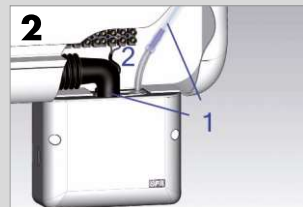

Biztonsági rendszer: Kalibrált hőkapcsoló automatikus visszaállítással

Tartalmazza a rögzítési és csatlakozási tartozékokat

Függőleges és vízszintes szivattyúzás maximális távolsága

▲ 6M ► 60M

Telepítési vázlat