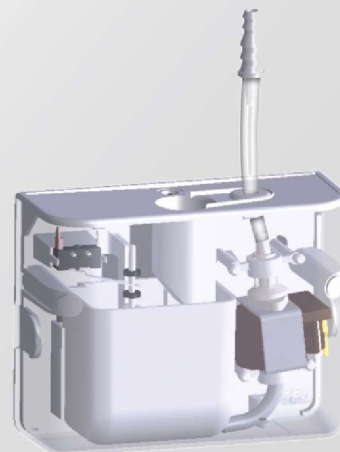

# EVOLÚCIÓ

Egyszerű vonalú kondenzátum szivattyú

6m

60m

## SANI CONDENS® Clim deco

Lehetséges felszerelés: Max. 10 kW-os klímaberendezés

Maximális hozam: 15 L/h

Ajánlott maximális emelőmagasság: 6 m

Nyomócsonk csatlakozás: 8-10 mm

Tápfeszültség: 220-240 V/50Hz

Maximális fogyasztás: 22 W • Motorvédelmi besorolás: IP20

Biztonsági rendszer: Kalibrált hőkapcsoló automatikus visszaállítással

Tartalmazza a rögzítési és csatlakozási tartozékokat

Függőleges és vízszintes szivattyúzás maximális távolsága

▲ 6M ► 60M

Telepítési vázlat

### ELŐNYÖK

- Egyszerű kialakítás
- Hozam: > 22 L/h
- Könnyű szerelés és karbantartás

Részletes információkért látogasson el a [www.sanibroy.hu](http://www.sanibroy.hu) honlapra.