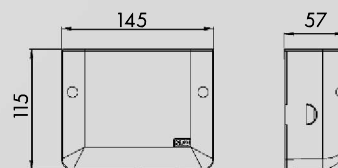

EVOLÚCIÓ

Egyszerű vonalú kondenzátum szivattyú

6m

60m

SANI CONDENS® Clim deco

Lehetséges felszerelés: Max. 10 kW-os klímaberendezés

Maximális hozam: 15 L/h

Ajánlott maximális emelőmagasság: 6 m

Nyomócsonk csatlakozás: 8-10 mm

Tápfeszültség: 220-240 V/50Hz

Maximális fogyasztás: 22 W • Motorvédelmi besorolás: IP20

Biztonsági rendszer: Kalibrált hőkapcsoló automatikus visszaállítással

Tartalmazza a rögzítési és csatlakozási tartozékokat

Függőleges és vízszintes szivattyúzás maximális távolsága

▲ 6M ► 60M