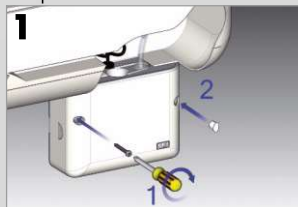

Biztonsági rendszer: Kalibrált hőkapcsoló automatikus visszaállítással

Tartalmazza a rögzítési és csatlakozási tartozékokat

Függőleges és vízszintes szivattyúzás maximális távolsága

▲ 6M ► 60M

Telepítési vázlat

### ELŐNYÖK

- Egyszerű kialakítás
- Hozam: > 22 L/h
- Könnyű szerelés és karbantartás

Részletes információkért látogasson el a [www.sanibroy.hu](http://www.sanibroy.hu) honlapra.