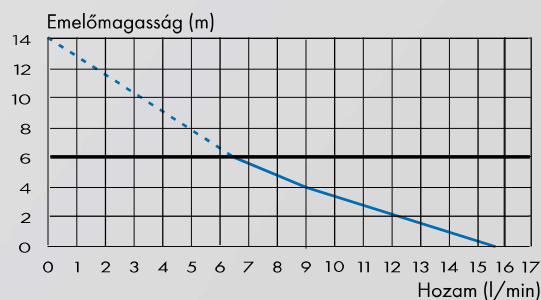

EVOLÚCIÓ

Egyszerű vonalú kondenzátum szivattyú

6m

60m

SANI CONDENS® Clim deco

Lehetséges felszerelés: Max. 10 kW-os klímaberendezés

Maximális hozam: 15 L/h

Ajánlott maximális emelőmagasság: 6 m

Nyomócsonk csatlakozás: 8-10 mm

Tápfeszültség: 220-240 V/50Hz

Maximális fogyasztás: 22 W • Motorvédelmi besorolás: IP20

Biztonsági rendszer: Kalibrált hőkapcsoló automatikus visszaállítással

Tartalmazza a rögzítési és csatlakozási tartozékokat

Függőleges és vízszintes szivattyúzás maximális távolsága

▲ 6M ► 60M