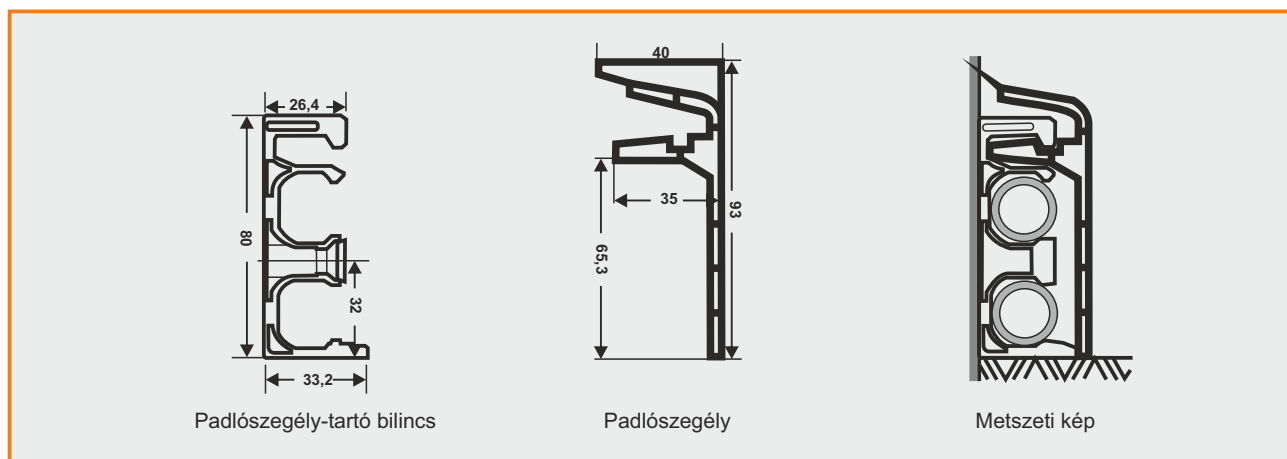

FIXTREND SZEGÉLYTAKARÓK

A FixTrend szegélytakarót alapvetően fehér, külön megrendelés esetén: tölgy, bükk, cseresznye és juhar színekben forgalmazzuk.

Csőméret : max 22mm

Színválaszték:

belső sarokelem

külső sarokelem

záróelem jobbos

záróelem balos

toldó elem

radiátorbekötő elem

padlószegély-tartó bilincs