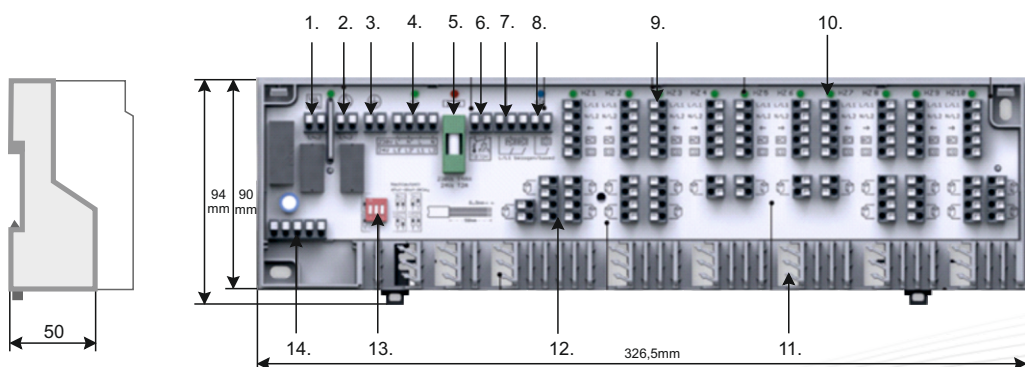

FŰTÉSI ZÓNA SZABÁLYZÓK

FixTrend Komfort szabályzó

1. Kazán csatlakozó
2. Szivattyú csatlakozó
3. Védőföldelés csatlakozó (csak 230 V esetén)
4. Tápegység csatlakozó
5. Biztosíték
6. Hőmérséklet-határoló vagy harmatpont-érzékelő csatlakozó
7. Külső időzítő csatlakozó
8. Fűtés/Hűtés közötti váltó
9. Szobatermosztát csatlakozó
10. LED-ek
11. Kábel kicsúszás gátló
12. Termoelektromos szelepállítók csatlakozói
13. DIP kapcsoló
14. Készülékbe beépíthető óra csatlakozó

	Standard 50302	Standard Plus 21402	Komfort 20502	Control 20602
Külső időzítő	X	X	X	X
Fűtés	X	X	X	X
Hűtés		X	X	X
Hőmérséklet korlátozó/harmat pont érzékelő csatlakozás		X	X	X
Szabályzás NC/NO	NC/NO	NC	választható	választható
Beépített időkapcsoló				X
Szivattyú/kazán indítás	/	X/	X/X	X/X
LED kijelzés				

- 24 V-os vagy 230 V-os változat
- 6 vagy 10 zónához, 15 vagy 18 elektromos szelepállítóhoz alkalmas
- Beépített szivattyú/kazán indító relét tartalmaz
- Könnyű telepítés

FixTrend termoelektromos szelepállító

- 24 V-os vagy 230 V-os, alaphelyzetben zárt (NC) vagy nyitott (NO) kivitel
- Energiafogyasztás csak 2 Watt
- 100% vízálló
- Javasolt beépítési pozíciók vízszintesen vagy függőlegesen
- A legtöbb szelephez a megfelelő adapterrel csatlakoztatható