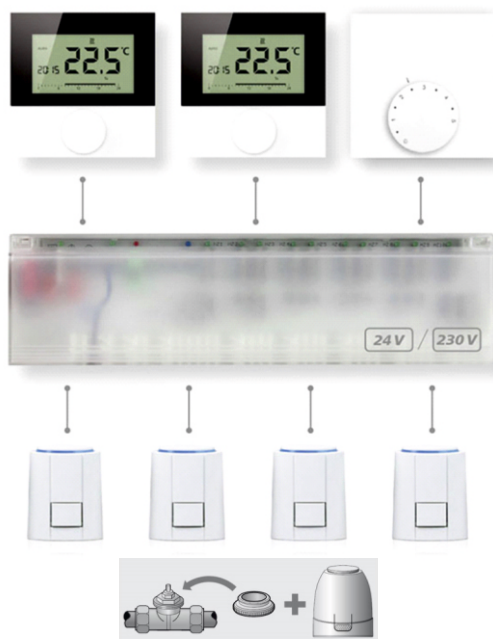

Cikkszám	Termék neve
MOH_108472	FixTrend VA 80 adapter szelepállítóhoz, A=10.5mm, M30x1.5, világos szürke (IVR)
MOH_108474	FixTrend VA 26 adapter szelepállítóhoz, A=4.2mm, szürke (Giacomini)
MOH_130226	FixTrend HK R 20203-40 termosztát, analóg, vezetékes, hűtés/fűtés, 230V
MOH_132255	FixTrend B 21402-10 vezetékes szabályzó, 10 zónás, szivattyú ind. fűtés, 230V
MOH_132256	FixTrend R 20203-10 termosztát, analóg, vezetékes, fűtés 230V
MOH_132258	FixTrend RD 20203-10 termosztát, digitális, vezetékes, fűtés 230V
MOH_132259	FixTrend VM 20404-00 termoelektromos szelepállító, alaphelyzetben zárt, 230V

On-line a világ - Legyen Ön is naprakész! Adja le rendelését a Gépész szakmai weboldalán! Kövessen bennünket, olvasson friss híreket gyártóink termékeiről, játsszon Facebook oldalunkon (www.facebook.com/gepesz.hu) az értékes nyereményekért! Kivitelező Partnerünk, de még nem tagja a Gépész Klubnak? Lépjen be, regisztráljon a weboldalon és gyűjtse az értékes ajándékokat vásárlásai után!