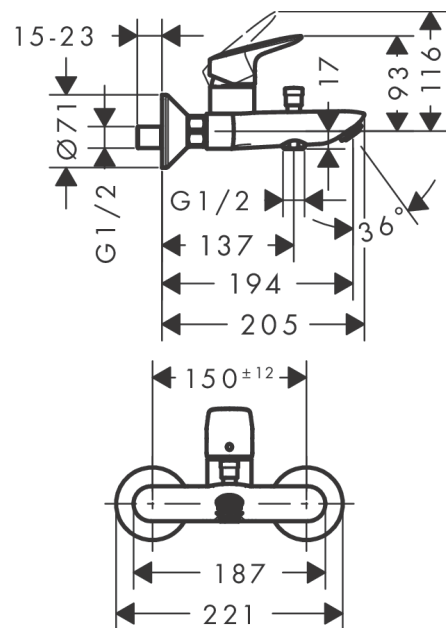

Logis**Egykaros kádcsaptelep falsíkon kívüli szereléshez**Felületek: **króm** Cikkszám: **71400000****Leírás****Jellemzők**

- kinyúlás 194 mm
- csatlakozás módja: S-csatlakozók
- kiállások közti távolság: 150 mm ± 12 mm
- csaptelep vízszög fajtája: normál vízszög
- kádtöltő átfolyási mennyisége 3 bar nyomás esetén: 20 l/perc
- kézizuhany átfolyási mennyisége 3 bar nyomás esetén: 17 l/perc
- kerámiabetét
- állítható hőfokkorlátozó
- automatikusan visszaálló kád/zuhanyváltó
- visszafolyásgátló
- zajcsillapítóval
- átfolyós vízmelegítőkhöz alkalmas

Technológia**Termék kép****Méretrajz**

Logis**Egykaros kádcsaptelep falsíkon kívüli szereléshez**Felületek: **króm** Cikkszám: **71400000****Átfolyási diagram**