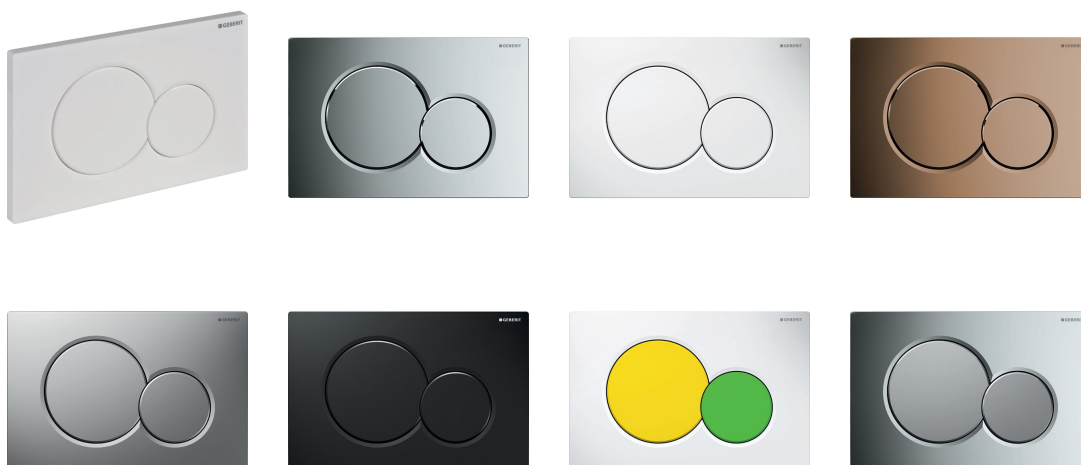

Geberit Sigma01 működtetőlap, 2 mennyiségű öblítéshez

Alkalmazási célok

- Öblítőtartály működtetéshez Geberit Sigma falsík alatti öblítőtartályok esetén

Tulajdonságok

- Előlről történő működtetés
- Hangszigetelt működtetőpálcák, szerszám nélküli gyorsbeállítás

Műszaki adatok

Működtető erő | < 20 N

Szállítási terjedelem

- Működtetőlap-rögzítőkeret
- 2 távolságtartó rögzítőfül
- 2 működtetőpálca

Cikksz.	Felület / szín	Alapanyag	B	H	T
115.770.11.5	Alpin fehér	Műanyag	24.6 cm	16.4 cm	1.3 cm
115.770.21.5	Fényes króm	Műanyag	24.6 cm	16.4 cm	1.3 cm
115.770.46.5	Matt króm	Műanyag	24.6 cm	16.4 cm	1.3 cm
115.770.DT.5	Galvanizált nemes sárgaréz	Műanyag	24.6 cm	16.4 cm	1.3 cm
115.770.DW.5	Fekete RAL 9005	Műanyag	24.6 cm	16.4 cm	1.3 cm
115.770.KA.5	Működtetőlap: fényes króm Nyomógombok: matt króm	Műanyag	24.6 cm	16.4 cm	1.3 cm
115.770.LA.5	Működtetőlap: fehér Gomb teljes vízmennyiség: sárga Gomb kis vízmennyiség: zöld	Műanyag	24.6 cm	16.4 cm	1.3 cm

Tartozék

- Geberit DuoFresh vízkezelő tableta betolóegység, Sigma 12 cm falsík alatti öblítőtartályhoz

- Geberit hosszabbító készlet Sigma, Omega és Kappa falsík alatti öblítőtartályokhoz