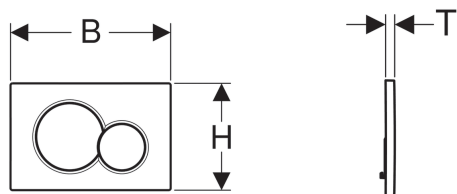

Geberit Sigma01 működtetőlap, 2 mennyiségű öblítéshez

Alkalmazási célok

- Öblítőtartály működtetéshez Geberit Sigma falsík alatti öblítőtartályok esetén

Tulajdonságok

- Előlről történő működtetés
- Hangszigetelt működtetőpálcák, szerszám nélküli gyorsbeállítás

Műszaki adatok

Működtető erő | < 20 N

Szállítási terjedelem

- Működtetőlap-rögzítőkeret
- 2 távolságtartó rögzítőfül
- 2 működtetőpálca

Cikksz.	Felület / szín	Alapanyag	B	H	T
115.770.11.5	Alpin fehér	Műanyag	24.6 cm	16.4 cm	1.3 cm
115.770.21.5	Fényes króm	Műanyag	24.6 cm	16.4 cm	1.3 cm
115.770.46.5	Matt króm	Műanyag	24.6 cm	16.4 cm	1.3 cm
115.770.DT.5	Galvanizált nemes sárgaréz	Műanyag	24.6 cm	16.4 cm	1.3 cm
115.770.DW.5	Fekete RAL 9005	Műanyag	24.6 cm	16.4 cm	1.3 cm
115.770.KA.5	Működtetőlap: fényes króm Nyomógombok: matt króm	Műanyag	24.6 cm	16.4 cm	1.3 cm
115.770.LA.5	Működtetőlap: fehér Gomb teljes vízmennyiség: sárga Gomb kis vízmennyiség: zöld	Műanyag	24.6 cm	16.4 cm	1.3 cm

Tartozék

- Geberit DuoFresh vízkezelő tableta betolóegység, Sigma 12 cm falsík alatti öblítőtartályhoz

- Geberit hosszabbító készlet Sigma, Omega és Kappa falsík alatti öblítőtartályokhoz