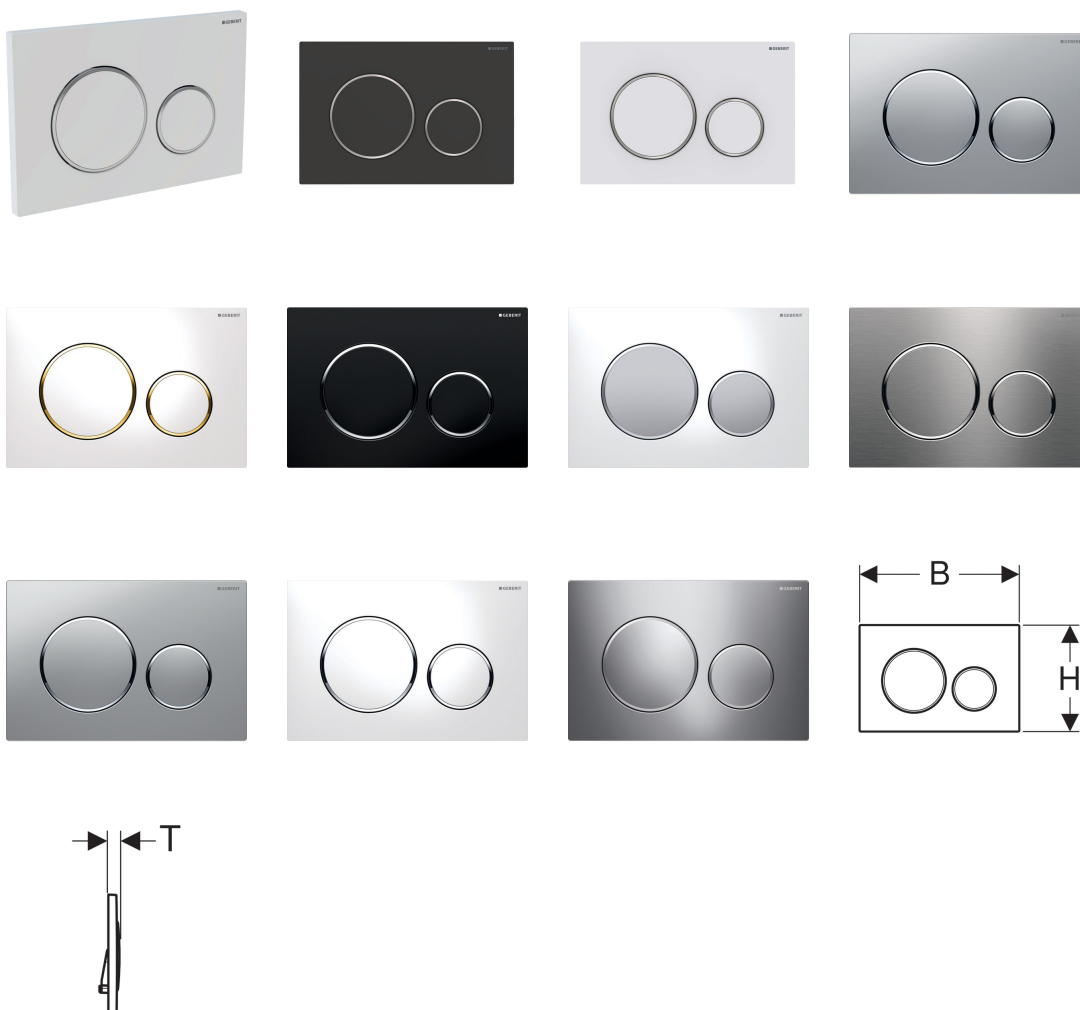

Geberit Sigma20 működtetőlap, 2 mennyiségű öblítéshez

Alkalmazási célok

- Öblítőtartály működtetéshez Geberit Sigma falsík alatti öblítőtartályok esetén

Tulajdonságok

- Előlről történő működtetés
- Hangszigetelt működtetőpálcák, szerszám nélküli gyorsbeállítás

Műszaki adatok

Működtető erő | < 20 N

Szállítási terjedelem

- Működtetőlap-rögzítőkeret
- 2 távolságtartó rögzítőfül
- 2 működtetőpálca

Cikksz.	Felület / szín	Alapanyag	B	H	T
115.882.KH.1	Működtetőlap és nyomógombok: fényes króm Formatervezett gyűrűk: matt króm	Műanyag	24.6 cm	16.4 cm	1.5 cm
115.882.KJ.1	Működtetőlap és nyomógombok: fehér Formatervezett gyűrűk: fényes króm	Műanyag	24.6 cm	16.4 cm	1.5 cm
115.882.KK.1	Működtetőlap és nyomógombok: fehér Formatervezett gyűrűk: aranyozott	Műanyag	24.6 cm	16.4 cm	1.5 cm

Cikksz.	Felület / szín	Alapanyag	B	H	T	
115.882.KL.1	Működtetőlap: fehér Formatervezett gyűrűk és gombok: matt króm	Műanyag	24.6 cm	16.4 cm	1.5 cm	
115.882.KM.1	Működtetőlap és nyomógombok: fekete Formatervezett gyűrűk: fényes króm	Műanyag	24.6 cm	16.4 cm	1.5 cm	
115.882.KN.1	Működtetőlap és nyomógombok: matt króm Formatervezett gyűrűk: fényes króm	Műanyag	24.6 cm	16.4 cm	1.5 cm	
115.882.SN.1	Működtetőlap és nyomógombok: szálciszolt, easy-to-clean bevonattal Formatervezett gyűrűk: polírozott	Rozsdamentes acél	24.6 cm	16.4 cm	1.5 cm	
115.882.JQ.1	Működtetőlap és nyomógombok: matt króm bevonat, easy-to-clean bevonattal Formatervezett gyűrűk: fényes króm	Műanyag	24.6 cm	16.4 cm	1.5 cm	NEW
115.882.JT.1	Működtetőlap és nyomógombok: matt fehér bevonat, easy-to-clean bevonattal Formatervezett gyűrűk: fényes króm	Műanyag	24.6 cm	16.4 cm	1.5 cm	NEW
115.882.14.1	Működtetőlap és nyomógombok: matt fekete bevonat, easy-to-clean bevonattal Formatervezett gyűrűk: fényes króm	Műanyag	24.6 cm	16.4 cm	1.5 cm	NEW

Tartozék

- Geberit DuoFresh vízkezelő tableta betolóegység, Sigma 12 cm falsík alatti öblítőtartályhoz
- Geberit hosszabbító készlet Sigma, Omega és Kappa falsík alatti öblítőtartályokhoz