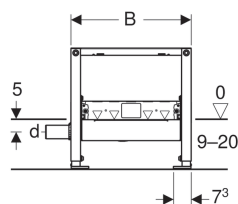

Geberit Duofix zuhanyelem, 50 cm, falsík alatti összefolyóval, falsík előtti fali csaptelep, az összefolyónál 90–200 mm esztrichmagassághoz

Alkalmazási célok

- Otthoni fürdőszobákhoz
- Szárazépítéshez
- Parapet vagy teljes belmagasságú előtéfalakba történő beépítéshez
- Teljes belmagasságú szerelőfalakba történő beépítésre
- Padlóba süllyesztett zuhanytér vízvezetéséhez
- A beömlésnél ≥ 90 mm esztrichmagasságokhoz
- Kombinált tömitésekhez

Tulajdonságok

- EN 1253-3 szerinti minőségellenőrzés
- Porszórt önhordó keret
- A szerelőelem 9 mm-es furatokkal van ellátva faszerkezethez történő rögzítéshez
- Pozíciómegtartó lábrögzés
- Forgatható rögzítő talpak
- A rögzítő talp illeszthető UW50 U-alakú profilba és Geberit Duofix rendszersínbe
- A szifon összefolyó magassága beállítható
- Burkolatvastagság 10–40 mm

- 2–26 mm-es, padlóra épített csempeszerkezetekhez alkalmas
- 2–35 mm-es, falra épített csempeszerkezetekhez alkalmas
- Tömörsgégi fok beállítható a feszültségmentes tömitéscsatlakoztatáshoz
- Oldalsó szennyvízcsatlakozás
- Előszerelt szigetelőgallér
- 10 cm-es körbefutó szigetelőgallér szigetelőrendszerek csatlakoztatásához

Műszaki adatok

| | |
|------------------------|---------|
| Lefolyási teljesítmény | 0.8 l/s |
| Vízár magasság | 50 mm |

Szállítási terjedelem

- PE-HD szifon csatlakozó, \varnothing 50 mm
- Építési törmelék elleni fedél beépített összefolyó lemezzel
- Rögzítési anyag