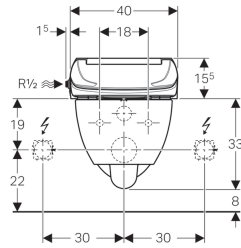

Geberit AquaClean 4000 készlet, WC kerámira szerelhető berendezés fali WC-vel

Alkalmazási célok

- A kényelmes WC-használat érdekében
- Az altáj vízzel való ápoló tisztításához

Tulajdonságok

- Öblítőperem nélküli WC-kerámia
- Mélyöblítésű WC szennytaszító kerámiafelülettel
- WC-ülőkarima és WC-fedél SoftClosing funkcióval
- Beépített melegváltató
- A fűvókával ellátott zuhanykar kitolható az altáj számára
- A vízszugár erőssége öt fokozatban beállítható
- A zuhanyrózsa fűvóka automatikus elő- és utótisztítása friss vízzel
- A zuhany vízszugár a zuhanyműködés közben lassan és folyamatosan lehűl
- A melegváltató üzemmódja beállítható (BE/KI/energiatakarékos üzemmód)
- Felhasználó érzékelő melegvízkészítéshez
- A berendezés automatikusan elmenti a legutóbb használt beállításokat
- Bal oldalsó vízcsatlakozás
- Hálózati csatlakozás hátul rejtett fektetési lehetőséggel, balra vagy jobbra
- A hálózati kábel méretre vágható
- (DIN) EN 1717 / (DIN) EN 13077 szerint engedélyezett

Műszaki adatok

Védelmi osztály	I
Érintésvédelmi osztály	IPX4
Névleges feszültség	230 V AC
Hálózati frekvencia	50-60 Hz
Teljesítményfelvétel	800 W
Teljesítményfelvétel energiatakarékos üzemmódban/bekapcsolt fűtés mellett	0.45/5.8 W
Kábelhossz	2 m
Víznyomás	0.5-10 bar
Üzemi hőmérséklet	10-40 °C
Víz hőmérséklet gyári beállítása	37 °C
Mértékadó térfogatáram	0.04 l/s
Mértékadó térfogatáramra vonatkozó minimális folyási nyomás	0.5 bar
A zuhany időtartama	20 s
A WC-ülőke maximális terhelése	150 kg

Szállítási terjedelem

- Vízcsatlakozó készlet bal oldali csatlakozáshoz, falsík előtti öblítőtartályhoz
- Spricelés elleni védőlap
- Távtartó gumialátét WC ülőkéhez/WC-csészéhez
- Rögzítési anyag
- Falra függesztett WC kerámia
- Vízcsatlakozó készlet Geberit Sigma 12 cm-es falsík alatti öblítőtartályokhoz és Geberit Omega 12 cm-es falsík alatti öblítőtartályokhoz, beépítési magasság 112 cm
- Csatlakozókészlet WC-hez, \varnothing 90 mm
- Zajcsökkentő készlet