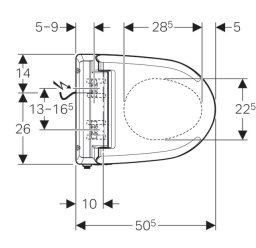

Geberit AquaClean 4000 készlet, WC kerámira szerelhető berendezés fali WC-vel

Alkalmazási célok

- A kényelmes WC-használat érdekében
- Az altáj vízzel való ápoló tisztításához

Tulajdonságok

- Öblítőperem nélküli WC-kerámia
- Mélyöblítésű WC szennytaszító kerámiafelülettel
- WC-ülőkarima és WC-fedél SoftClosing funkcióval
- Beépített melegváltató
- A fűvókával ellátott zuhanykar kitolható az altáj számára
- A vízszugár erőssége öt fokozatban beállítható
- A zuhanyrózsa fűvóka automatikus elő- és utótisztítása friss vízzel
- A zuhany vízszugár a zuhanyműködés közben lassan és folyamatosan lehűl
- A melegváltató üzemmódja beállítható (BE/KI/energiatakarékos üzemmód)
- Felhasználó érzékelő melegvízkészítéshez
- A berendezés automatikusan elmenti a legutóbb használt beállításokat
- Bal oldalsó vízcsatlakozás
- Hálózati csatlakozás hátul rejtett fektetési lehetőséggel, balra vagy jobbra
- A hálózati kábel méretre vágható
- (DIN) EN 1717 / (DIN) EN 13077 szerint engedélyezett

Műszaki adatok

Védelmi osztály	I
Érintésvédelmi osztály	IPX4
Névleges feszültség	230 V AC
Hálózati frekvencia	50-60 Hz
Teljesítményfelvétel	800 W
Teljesítményfelvétel energiatakarékos üzemmódban/bekapcsolt fűtés mellett	0.45/5.8 W
Kábelhossz	2 m
Víznyomás	0.5-10 bar
Üzemi hőmérséklet	10-40 °C
Víz hőmérséklet gyári beállítása	37 °C
Mértékadó térfogatáram	0.04 l/s
Mértékadó térfogatáramra vonatkozó minimális folyási nyomás	0.5 bar
A zuhany időtartama	20 s
A WC-ülőke maximális terhelése	150 kg

Szállítási terjedelem

- Vízcsatlakozó készlet bal oldali csatlakozáshoz, falsík előtti öblítőtartályhoz
- Spricelés elleni védőlap
- Távtartó gumialátét WC ülőkéhez/WC-csészéhez
- Rögzítési anyag
- Falra függesztett WC kerámia
- Vízcsatlakozó készlet Geberit Sigma 12 cm-es falsík alatti öblítőtartályokhoz és Geberit Omega 12 cm-es falsík alatti öblítőtartályokhoz, beépítési magasság 112 cm
- Csatlakozókészlet WC-hez, \varnothing 90 mm
- Zajcsökkentő készlet