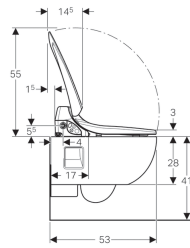

Geberit AquaClean 4000 készlet, WC kerámira szerelhető berendezés fali WC-vel

Alkalmazási célok

- A kényelmes WC-használat érdekében
- Az altáj vízzel való ápoló tisztításához

Tulajdonságok

- Öblítőperem nélküli WC-kerámia
- Mélyöblítésű WC szennytaszító kerámiafelülettel
- WC-ülőkarima és WC-fedél SoftClosing funkcióval
- Beépített melegváltató
- A fűvókával ellátott zuhanykar kitolható az altáj számára
- A vízszugár erőssége öt fokozatban beállítható
- A zuhanyrózsa fűvóka automatikus elő- és utótisztítása friss vízzel
- A zuhany vízszugár a zuhanyműködés közben lassan és folyamatosan lehűl
- A melegváltató üzemmódja beállítható (BE/KI/energiatakarékos üzemmód)
- Felhasználó érzékelő melegvízkészítéshez
- A berendezés automatikusan elmenti a legutóbb használt beállításokat
- Bal oldalsó vízcsatlakozás
- Hálózati csatlakozás hátul rejtett fektetési lehetőséggel, balra vagy jobbra
- A hálózati kábel méretre vágható
- (DIN) EN 1717 / (DIN) EN 13077 szerint engedélyezett

Műszaki adatok

Védelmi osztály	I
Érintésvédelmi osztály	IPX4
Névleges feszültség	230 V AC
Hálózati frekvencia	50-60 Hz
Teljesítményfelvétel	800 W
Teljesítményfelvétel energiatakarékos üzemmódban/bekapcsolt fűtés mellett	0.45/5.8 W
Kábelhossz	2 m
Víznyomás	0.5-10 bar
Üzemi hőmérséklet	10-40 °C
Víz hőmérséklet gyári beállítása	37 °C
Mértékadó térfogatáram	0.04 l/s
Mértékadó térfogatáramra vonatkozó minimális folyási nyomás	0.5 bar
A zuhany időtartama	20 s
A WC-ülőke maximális terhelése	150 kg

Szállítási terjedelem

- Vízcsatlakozó készlet bal oldali csatlakozáshoz, falsík előtti öblítőtartályhoz
- Spricelés elleni védőlap
- Távtartó gumialátét WC ülőkéhez/WC-csészéhez
- Rögzítési anyag
- Falra függesztett WC kerámia
- Vízcsatlakozó készlet Geberit Sigma 12 cm-es falsík alatti öblítőtartályokhoz és Geberit Omega 12 cm-es falsík alatti öblítőtartályokhoz, beépítési magasság 112 cm
- Csatlakozókészlet WC-hez, $\varnothing$ 90 mm
- Zajcsökkentő készlet

Cikksz. Felület / szín

146.135.11.1 Alpin fehér

Tartozék

- Geberit vízcsatlakozó készlet falsík alatti öblítőtartályokhoz 12 / 15 cm