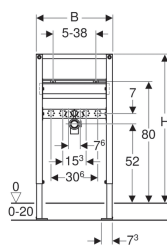

Geberit Duofix mosdó szerelőelem, 82–98 cm, álló csaptelephez

Alkalmazási célok

- Szárazépítéshez
- Parapet magasságú Geberit Duofix rendszerfalakba történő beépítéshez
- Mosdók szereléséhez
- Álló csaptelepekhez
- 0–20 cm vastag padló szerkezetekhez

Tulajdonságok

- Porszórt önhordó keret
- A szerelőelem 9 mm-es furatokkal van ellátva faszervezethez történő rögzítéshez
- Horganyzott láb
- 0–20 cm között állítható lábazat

- Pozíciómegtartó lábrögzítés
- Forgatható rögzítő talpak
- A mosdó rögzítési távolsága 5–38 cm
- A csatlakozókönnyök rögzítése állítható magasságú és hangszigetelt
- Állítható magasságú és mélységű szerelvény csatlakozó lemez

Szállítási terjedelem

- 2 db csatlakozókönnyök Rp 1/2" / R 1/2", MeplaFix kompatibilis
- 2 hangszigetelő alátét falikoronghoz
- 2 szigetelő hüvely
- PE-HD csatlakozókönnyök, \varnothing 50 mm
- Tömítés \varnothing 44/32 mm
- 2 db M10-es menetes szár
- Rögzítési anyag

Cikksz.	B	H	T
111.485.00.1	50 cm	82–98 cm	7.5 cm

Tartozék

- Geberit Duofix rögzítés 38–58 cm rögzítési távolságú mosdókhoz
- Geberit Duofix falsík előtti szerelőkészlet, egy elem rögzítéséhez
- Geberit Duofix felülről bepattintható keresztelelem oldalfali rögzítéshez
- Geberit Duofix beépítő készlet hátfalon történő lábrögzítéshez
- Geberit Duofix rögzítési anyag 50–57,5 cm tartótávolsághoz
- Geberit Duofix lábazathosszabbító készlet 20–40 cm, járófelület beépítéséhez
- Geberit Duofix lábazat nagy rögzítő talppal