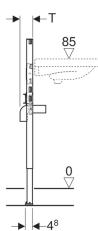

Geberit Duofix mosdó szerelőelem, 82–98 cm, álló csaptelephez

Alkalmazási célok

- Szárazépítéshez
- Parapet magasságú Geberit Duofix rendszerfalakba történő beépítéshez
- Mosdók szereléséhez
- Álló csaptelepekhez
- 0–20 cm vastag padló szerkezetekhez

Tulajdonságok

- Porszórt önhordó keret
- A szerelőelem 9 mm-es furatokkal van ellátva faszervezethez történő rögzítéshez
- Horganyzott láb
- 0–20 cm között állítható lábazat

- Pozíciómegtartó lábrögzítés
- Forgatható rögzítő talpak
- A mosdó rögzítési távolsága 5–38 cm
- A csatlakozókönnyök rögzítése állítható magasságú és hangszigetelt
- Állítható magasságú és mélységű szerelvény csatlakozó lemez

Szállítási terjedelem

- 2 db csatlakozókönnyök Rp 1/2" / R 1/2", MeplaFix kompatibilis
- 2 hangszigetelő alátét falikoronghoz
- 2 szigetelő hüvely
- PE-HD csatlakozókönnyök, \varnothing 50 mm
- Tömítés \varnothing 44/32 mm
- 2 db M10-es menetes szár
- Rögzítési anyag

Cikksz.	B	H	T
111.485.00.1	50 cm	82–98 cm	7.5 cm

Tartozék

- Geberit Duofix rögzítés 38–58 cm rögzítési távolságú mosdókhoz
- Geberit Duofix falsík előtti szerelőkészlet, egy elem rögzítéséhez
- Geberit Duofix felülről bepattintható keresztelelem oldalfali rögzítéshez
- Geberit Duofix beépítő készlet hátfalon történő lábrögzítéshez
- Geberit Duofix rögzítési anyag 50–57,5 cm tartótávolsághoz
- Geberit Duofix lábazathosszabbító készlet 20–40 cm, járófelület beépítéséhez
- Geberit Duofix lábazat nagy rögzítő talppal